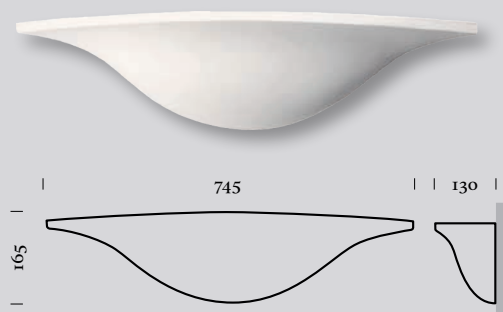

Luminaire classiques
Klassieke verlichtingen
Applique classici

REF 17 **VAGUE**

2,4 kg

17INC	E27 max 75W
17LED27	LED 11,5W - 2700K - 1840lm
17LED30	LED 11,5W - 3000K - 1930lm

1,4 kg

206INC	E27 max 75W
206LED27	LED 12W - 2700K - 1840lm
206LED30	LED 12W - 3000K - 1930lm

2,2 kg

Art Déco

1930INC	E27 max 75W
1930LED27	LED 12W - 2700K - 1840lm
1930LED30	LED 12W - 3000K - 1930lm

REF 33 **GOTIC**

0,8 kg

Gothique

33G9	G9 max 60W

REF 406 **ANGELOT**

1 kg

Baroque

406G9	G9 max 60W