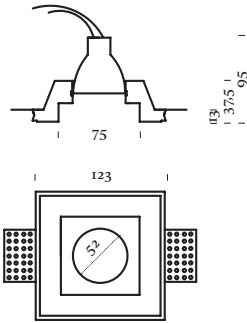

CARRE AREA

Encastrés
Inbouwlampen
Incassi

REF 806 **CARRE**

0,600 kg

806	GU10 max 35W
806LED27	LED COB 10W - 2700K - 600lm
806LED30	LED COB 10W - 3000K - 650lm