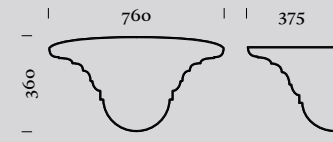

1,7 kg

Louis XV

32INC E27 max 75W

32LED27 LED 12W - 2700K - 1840lm

32LED30 LED 12W - 3000K - 1930lm

REF 411 **HOLLYWOOD** 10,8 kg

411INC

E27 max 100W