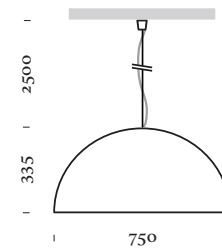

REF 811 **DUOMO** 12,500 kg

811INC E27 - max 150W

811LED27 LED 25W - 2700K - 3680lm DIM

811LED30 LED 25W - 3000K - 3860lm DIM

811CNOR + Option color : noro

811CBIA + Option color : biancoro

811CBL + Option color : black

811CGO + Option color : gold