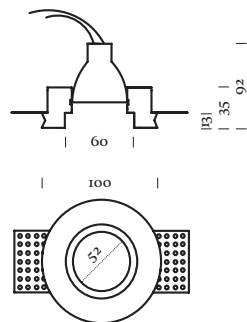

0,600 kg

806	GU10 max 35W
806LED27	LED COB 10W - 2700K - 600lm
806LED30	LED COB 10W - 3000K - 650lm

REF 806 **AREA**

0,250 kg

806A	GU10 max 35W
806ALED27	LED COB 10W - 2700K - 600lm
806ALED30	LED COB 10W - 3000K - 650lm