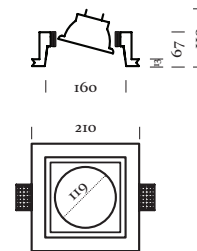

REF 8o6 **EDGE**
1,75o kg

0° - 3o° / 36o°

8o6E	QR111 - max 75W
8o6ELED27	LED COB 11,5W - 27ooK - 65oIm DM
8o6ELED3o	LED COB 11,5W - 3ooK - 68oIm DM
8o6ECBL	+ Option color : black
8o6ECGO	+ Option color : gold