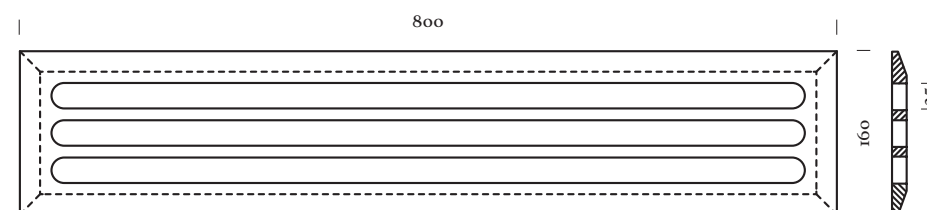

REF 3250 **NEW**
2,500kg