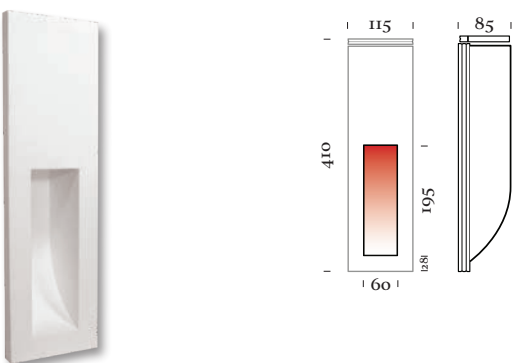

802LED LED 1,5W - 2700K - 175lm

REF 801 **EDISON**

2,100 kg

801GU10 GU10 max 9W

801LED LED 1,5W - 2700K - 175lm

↑ 804

REF 804 **EGG**

0,483 kg