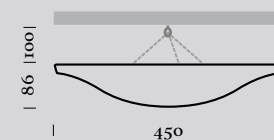

REF 54A **FLOT**

3,5kg

54AINC

E27 max 3x 60W