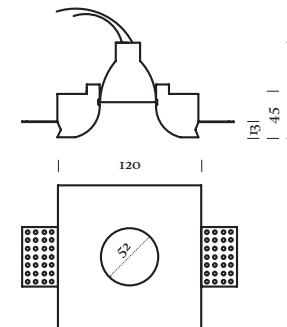

CHAMBER COCOON

Encastrés
Inbouwlampen
Incassi

REF 806 **CHAMBER**

0,370 kg

806CH	GU10 max 35W
806CHLED27	LED COB 10W - 2700K - 600lm
806CHLED30	LED COB 10W - 3000K - 650lm

REF 806 **COCOON**

0,450 kg

806C	GU10 max 35W
806CLEd27	LED COB 10W - 2700K - 600lm
806CLEd30	LED COB 10W - 3000K - 650lm