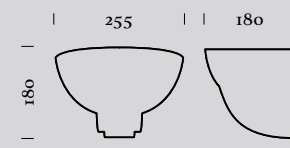

Luminaire classiques
Klassieke verlichtingen
Applique classici

REF 17 **VAGUE**

2,4 kg

17INC	E27 max 75W
17LED27	LED 11,5W - 2700K - 1840lm
17LED30	LED 11,5W - 3000K - 1930lm

REF 206 **VAGUE**

1,4 kg

206INC	E27 max 75W
206LED27	LED 12W - 2700K - 1840lm
206LED30	LED 12W - 3000K - 1930lm