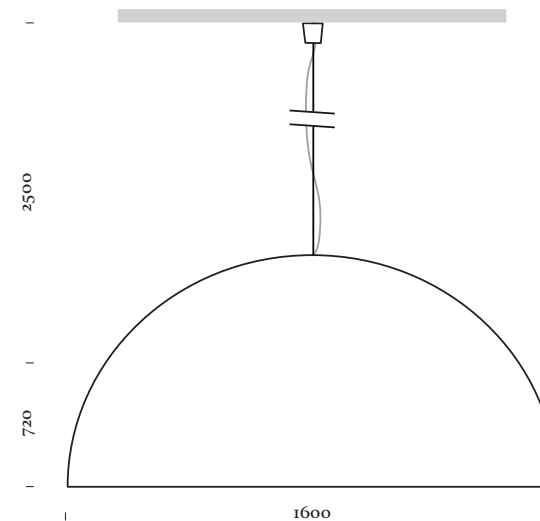

REF 816 **DUOMO** +/- 70kg

816LED27 LED 46W - 2700K - 7360lm DIM

816LED30 LED 46W - 3000K - 7720lm DIM

816CNOR + Option color : noro

816CBIA + Option color : biancoro

816CBL + Option color : black

816CGO + Option color : gold