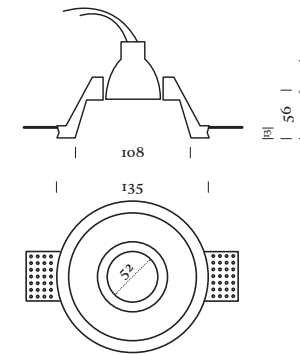

REF 817 M **DIAMOND**

0,750 kg

817M	GU10 max 35W
817MLED27	LED COB 10W - 2700K - 600lm $\overline{\text{DIM}}$
817MLED30	LED COB 10W - 3000K - 650lm $\overline{\text{DIM}}$