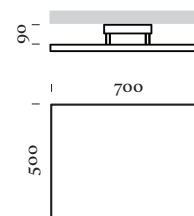

PLAT

Plafonniers
Plafondlampen
Plafoniere

↑ 325

REF 325 PLAT

4,500 kg

325LED27 LED 32W - 2700K - 2500lm

325LED30 LED 32W - 3000K - 2700lm

REF 326 PLAT