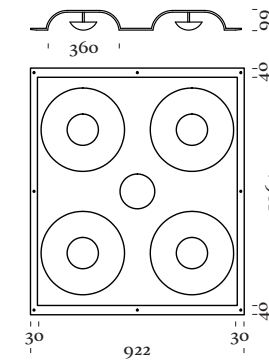

REF 809 **HARMON**

15kg

4x GU10 max 15W