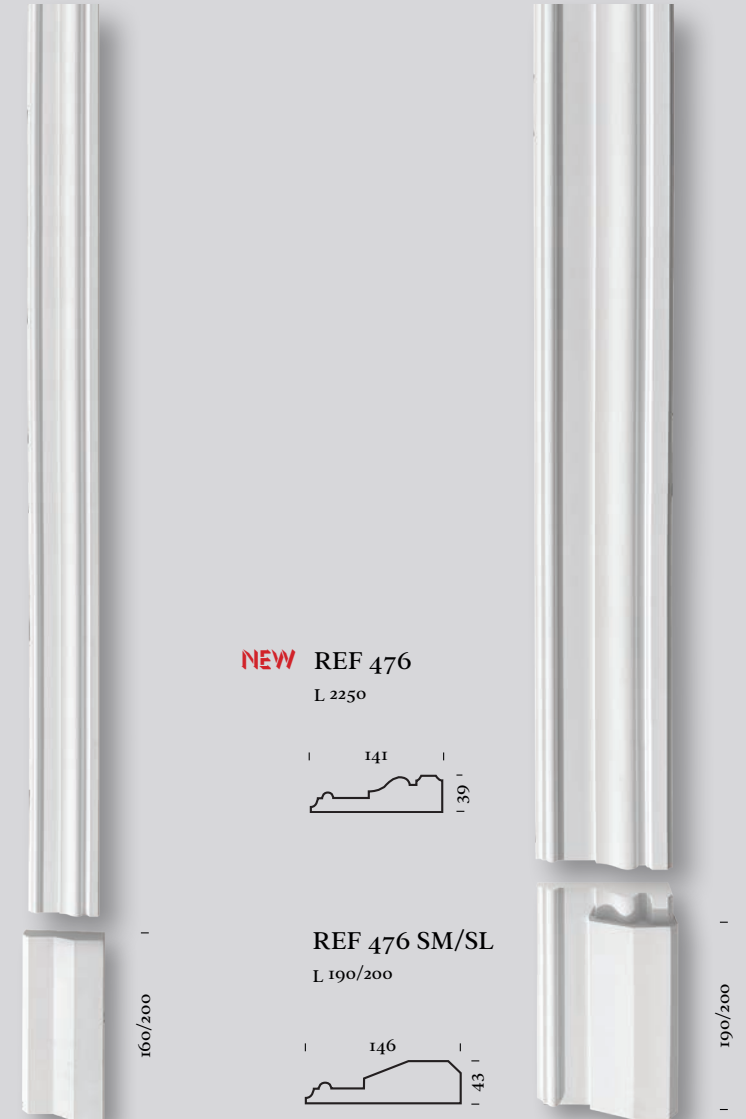

Chambranles Doorkozijnen

↑ 475 / 475SM

NEW REF 475
L 2250

REF 475 SM/SL
L 160/200

NEW REF 476
L 2250

REF 476 SM/SL
L 190/200