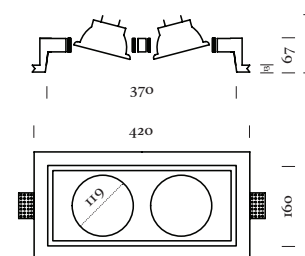

REF 8o6 **EDGE BIS**
3,7oo kg

0° - 3o° / 36o°

8o6EBIS	QR111 - max 2x 75W
8o6EBISLED27	LED COB 2x 11,5W - 27ooK - 2x 65oIm DM
8o6EBISLED3o	LED COB 2x 11,5W - 3ooK - 2x 68oIm DM
8o6EBISCBL	+ Option color : black
8o6EBISCGO	+ Option color : gold