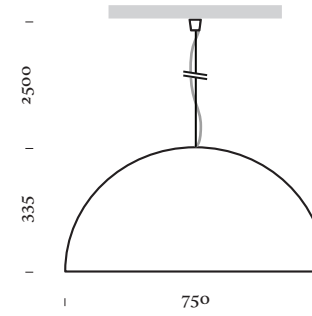

REF 813 **ORNATA** 12,700 kg

813INC E27 - max 150W

813LED27 LED 25W - 2700K - 3680lm DIM

813LED30 LED 25W - 3000K - 3860lm DIM

813CBL + Option color : black

813CGO + Option color : gold