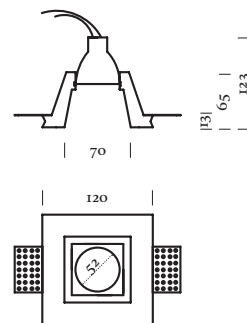

803LED27 LED 10W - 2700K - 600lm DIM

803LED30 LED 10W - 3000K - 650lm DIM

BAR
BAR BIS

Encastrés
Inbouwlampen
Incassi

↑ 8o6BB

REF 8o6 **BAR**

o,6oo kg

8o6B	GU1o max 35W
8o6BLED27	LED COB 1oW - 27ooK - 6ooIm DM
8o6BLED3o	LED COB 1oW - 3ooK - 65oIm DM