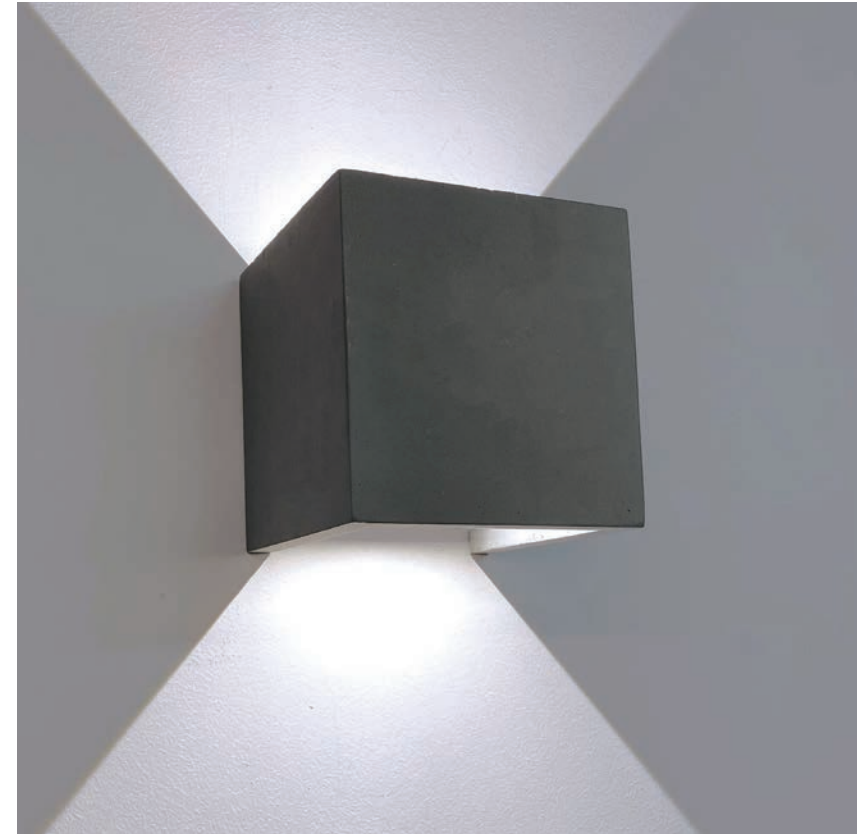

IP44  **EcoB.**

↑ 1202

REF 1202 **PORTELLO**

1,285 kg

1202 LED 2x 5W - 3000K - 2x 550lm

CORTILO

Appliques d'extérieur
Buitenverlichtingen
Appliche da esterno

IP44  **EcoB.**