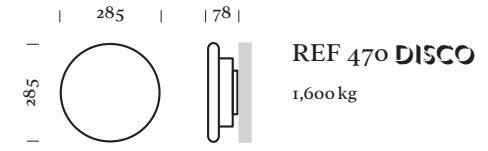

467LED27 LED 21W - 2700K - 1700lm 

467LED30 LED 21W - 3000K - 1810lm 

DISCO

Appliques murales
Wandlampen
Appliche a muro

Crèche Babilou
© Espace4 2024

↑ 47°

470LED27 LED 14W - 2700K - 1180lm DIM

470LED30 LED 14W - 3000K - 1250lm DIM