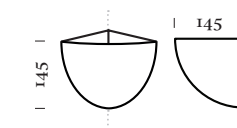

1,300 kg

402INC	E27 max 75W
402LED27	LED 12W - 2700K - 1840lm \overline{DIM}
402LED30	LED 12W - 3000K - 1930lm \overline{DIM}

REF 403 **GLOBE**

3 kg

403INC	E27 max 75W
403LED27	LED 11,5W - 2700K - 1840lm \overline{DIM}
403LED30	LED 11,5W - 3000K - 1930lm \overline{DIM}