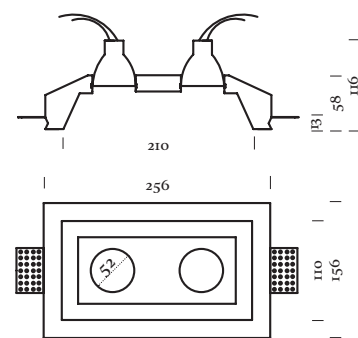

803LED27 LED 10W - 2700K - 600lm DIM

803LED30 LED 10W - 3000K - 650lm DIM

BAR
BAR BIS

Encastrés
Inbouwlampen
Incassi

↑ 8o6BB

REF 8o6 **BAR**

o,6oo kg

8o6B	GU1o max 35W
8o6BLED27	LED COB 1oW - 27ooK - 6ooIm DM
8o6BLED3o	LED COB 1oW - 3ooK - 65oIm DM