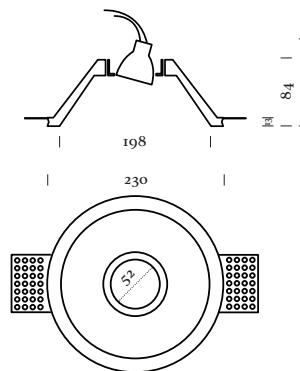

DIAMOND

Encastrés
Inbouwlampen
Incassi

Design
Alain Panier

↑ 817L

REF 817 M **DIAMOND**

0,750 kg

817M	GU10 max 35W
817MLED27	LED COB 10W - 2700K - 600lm $\overline{\text{DIM}}$
817MLED30	LED COB 10W - 3000K - 650lm $\overline{\text{DIM}}$