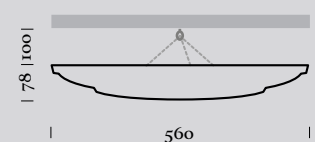

REF 331 **ELDORADO**

4kg

Art Déco

331

E27 max 3x 100W