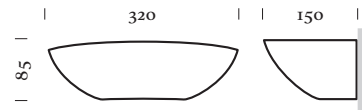

REF 415 **GRENADE**

0,700 kg

415INC	E27 max 75W
415LED27	LED 2x 6W - 2700K - 2x 920lm
415LED30	LED 2x 6W - 3000K - 2x 965lm