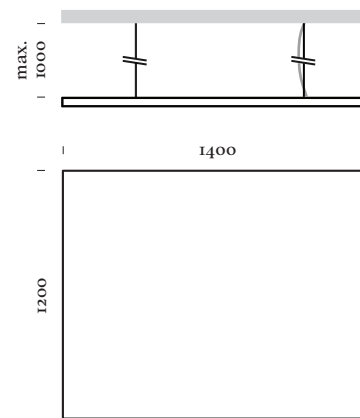

REF 326 PLAT

6,500 kg

326LED27 LED 40W - 2700K - 3150lm

326LED30 LED 40W - 3000K - 3390lm

REF 327 PLAT

18,500 kg

327LED27 LED 80W - 2700K - 6300lm

327LED30 LED 80W - 3000K - 6790lm