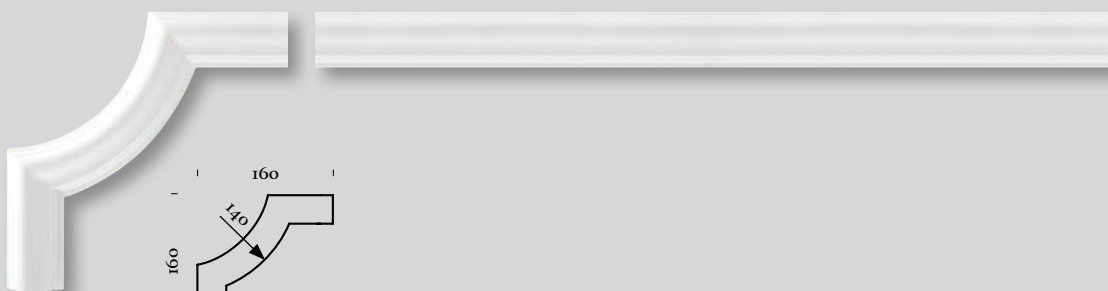

Moules
Muurlijsten
Modanature

REF 2005 LENS

L 1330

REF 2003 LENS

L 1250

REF 2002 LENS

L 980

REF 284 LENS