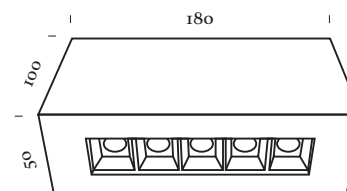

REF 651 **FIVE**

0,997kg

651LED

LED 5x 1W - 3000K - 600lm