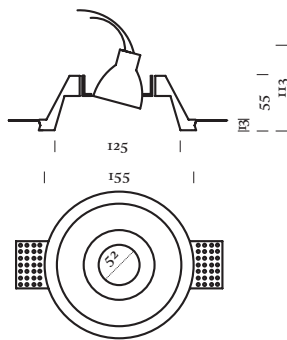

806G	GU10 max 35W
806GLED27	LED COB 10W - 2700K - 600lm
806GLED30	LED COB 10W - 3000K - 650lm