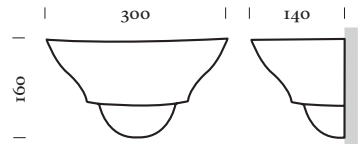

REF 420 **CHIARA** **NEW**

0,940 kg

420INC	E27 max 75W