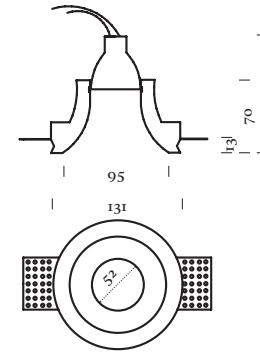

CHAMBER COCOON

Encastrés
Inbouwlampen
Incassi

REF 806 **CHAMBER**

0,370 kg

806CH	GU10 max 35W
806CHLED27	LED COB 10W - 2700K - 600lm
806CHLED30	LED COB 10W - 3000K - 650lm