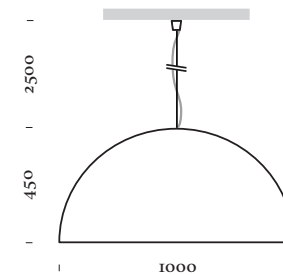

811INC E27 - max 150W

811LED27 LED 25W - 2700K - 3680lm DIM

811LED30 LED 25W - 3000K - 3860lm DIM

811CNOR + Option color : noro

811CBIA + Option color : biancoro

811CBL + Option color : black

811CGO + Option color : gold