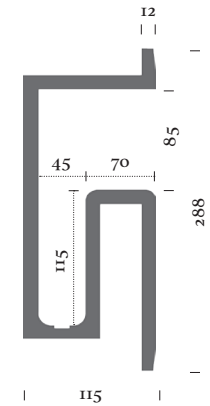

REF 3020 JADE

L 2000 - 21,500kg

ACCESSOIRES

LED927	9W/m - 2700K - 850lm/m
LED930	9W/m - 3000K - 890lm/m