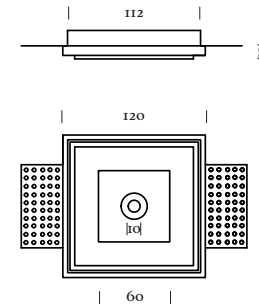

806G	GU10 max 35W
806GLED27	LED COB 10W - 2700K - 600lm 
806GLED30	LED COB 10W - 3000K - 650lm 

FUSE PUNT

Encastrés
Inbouwlampen
Incassi

REF 806 **FUSE**
0,502 kg

806FLED LED 1,5W - 3000K - 125lm

REF 806 **PUNT**
0,532 kg