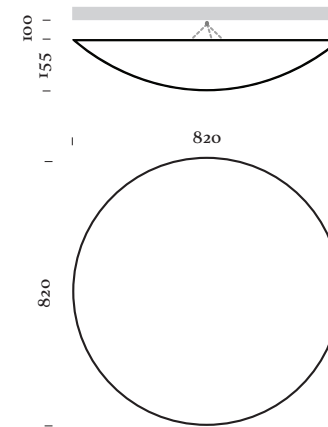

REF 56 TONDO

8 kg

56INC

E27 - max 3x 100W