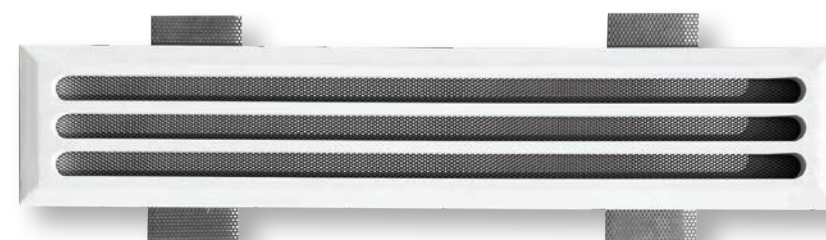

REF 3250 **NEW**
2,500kg