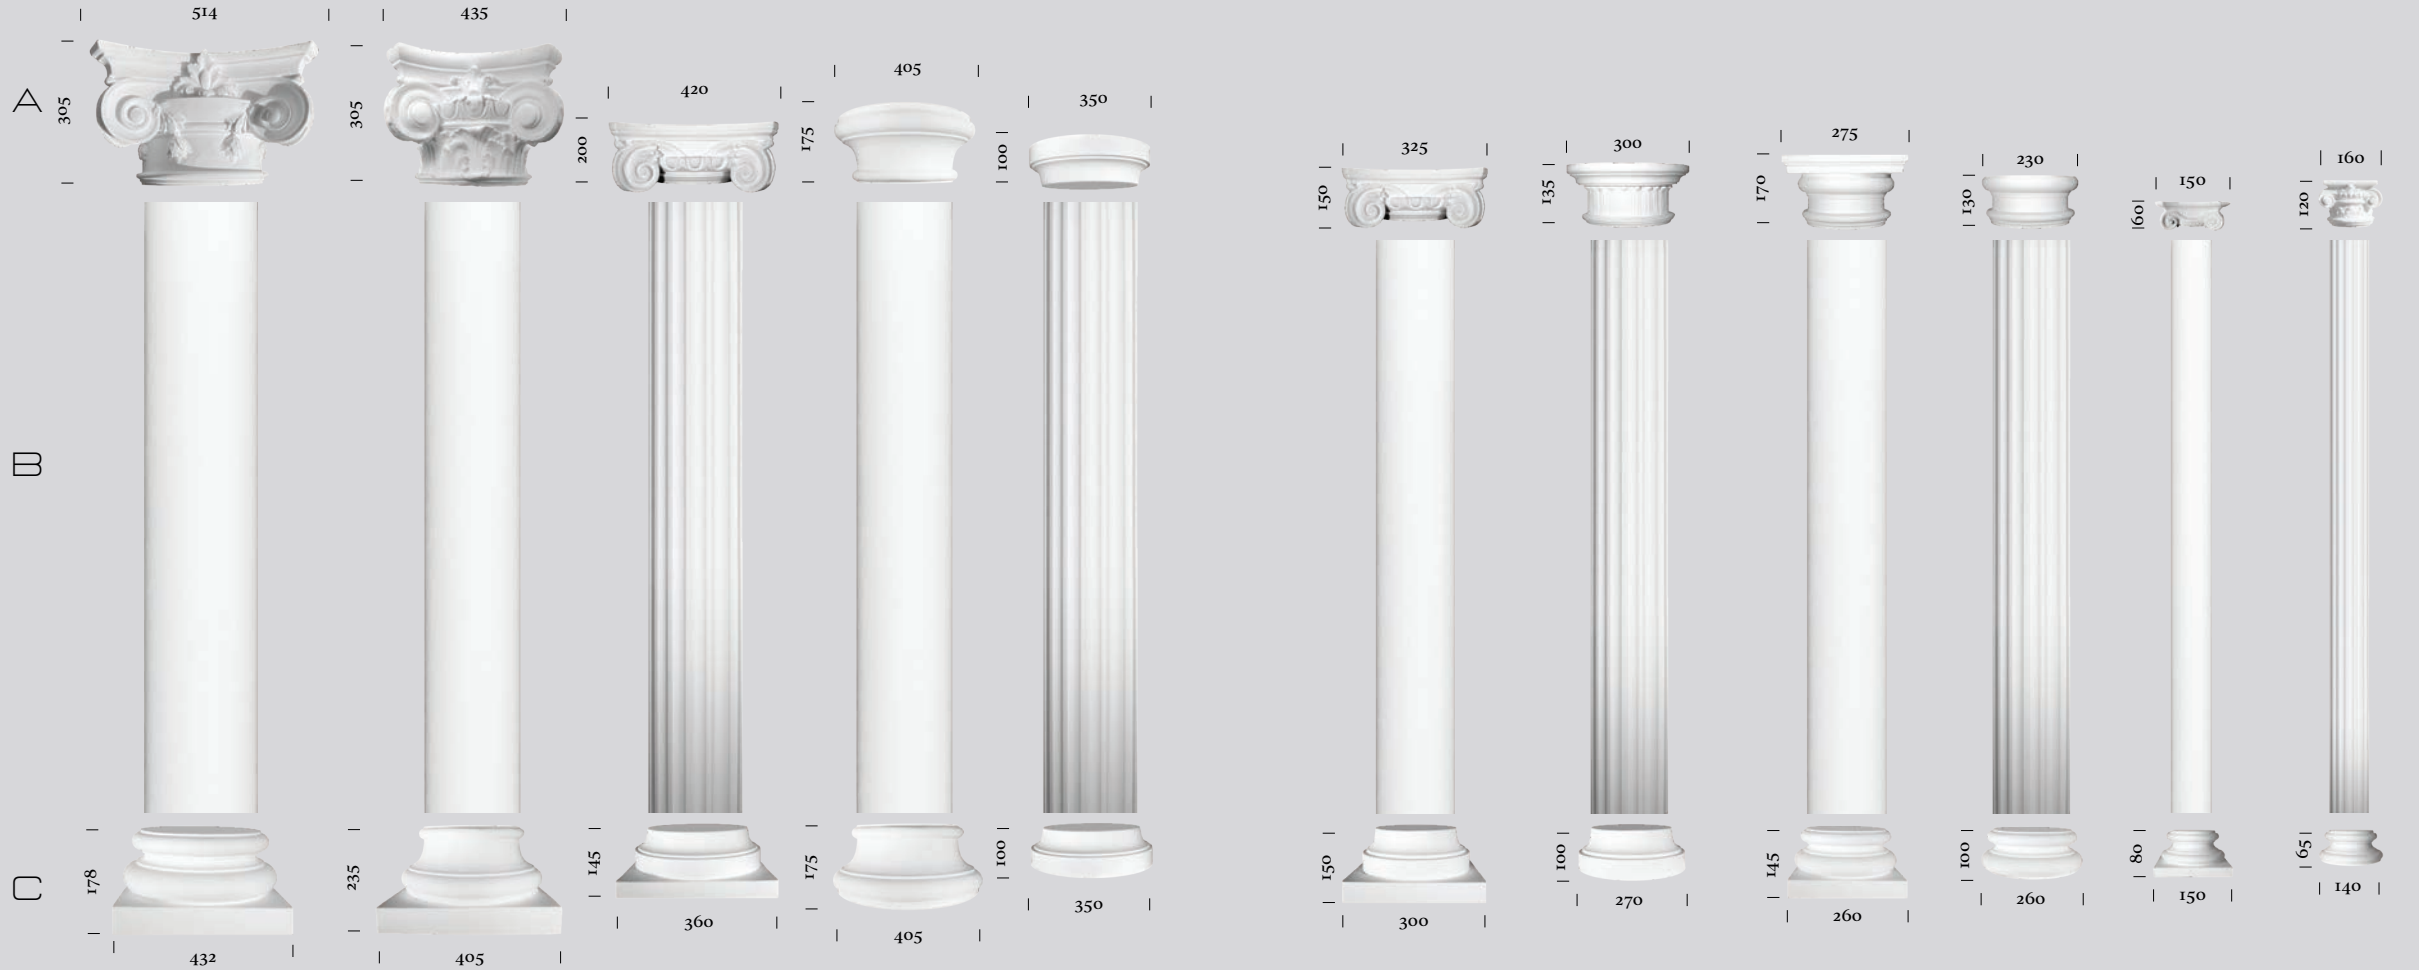

Colonnes & pilastres Zuilen & pilasters

Colonne
Zuilen
Colonne

A	REF 644 NEW	REF 615	REF 605	REF 617	REF 616	REF 604	REF 606	REF 607A	REF 607	REF 614	REF 630
B	REF 631 NEW Diam. 300	REF 609 Diam. 250	REF 610 Diam. 250	REF 609 Diam. 250	REF 610 Diam. 250	REF 600 Diam. 180	REF 601 Diam. 180	REF 600 Diam. 180	REF 601 Diam. 180	REF 611 Diam. 90	REF 612 Diam. 90
C	REF 608 XL NEW	REF 617A	REF 616A	REF 617	REF 616	REF 602A	REF 602	REF 608A	REF 608	REF 613A	REF 613