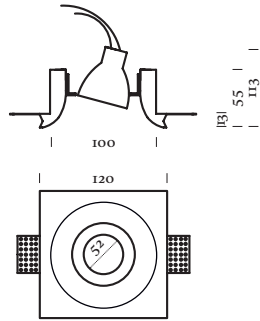

CLOUD GUEST

Encastrés
Inbouwlampen
Incassi

REF 806 **CLOUD** 0° - 30° / 360°
0,600 kg

806CL	GU10 max 35W
806CLELED27	LED COB 10W - 2700K - 600lm
806CLELED30	LED COB 10W - 3000K - 650lm