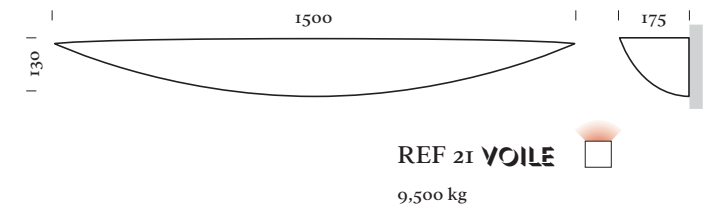

21LED27	LED 24W - 2700K - 3865lm $\overline{\text{Dim}}$
21LED30	LED 24W - 3000K - 4060lm $\overline{\text{Dim}}$