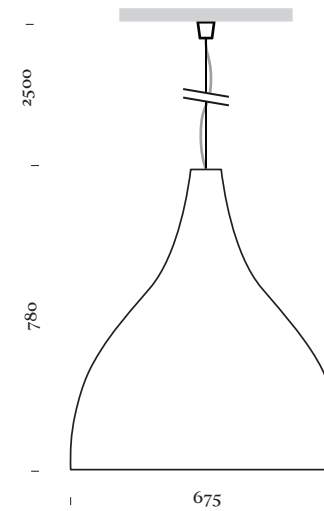

Design
Alain Panier

REF 814 MILANO 

17 kg

814INC E27 - max 30W

814CBL + Option color : black 

REF 815 MILANO 

23 kg

815INC E27 - max 30W